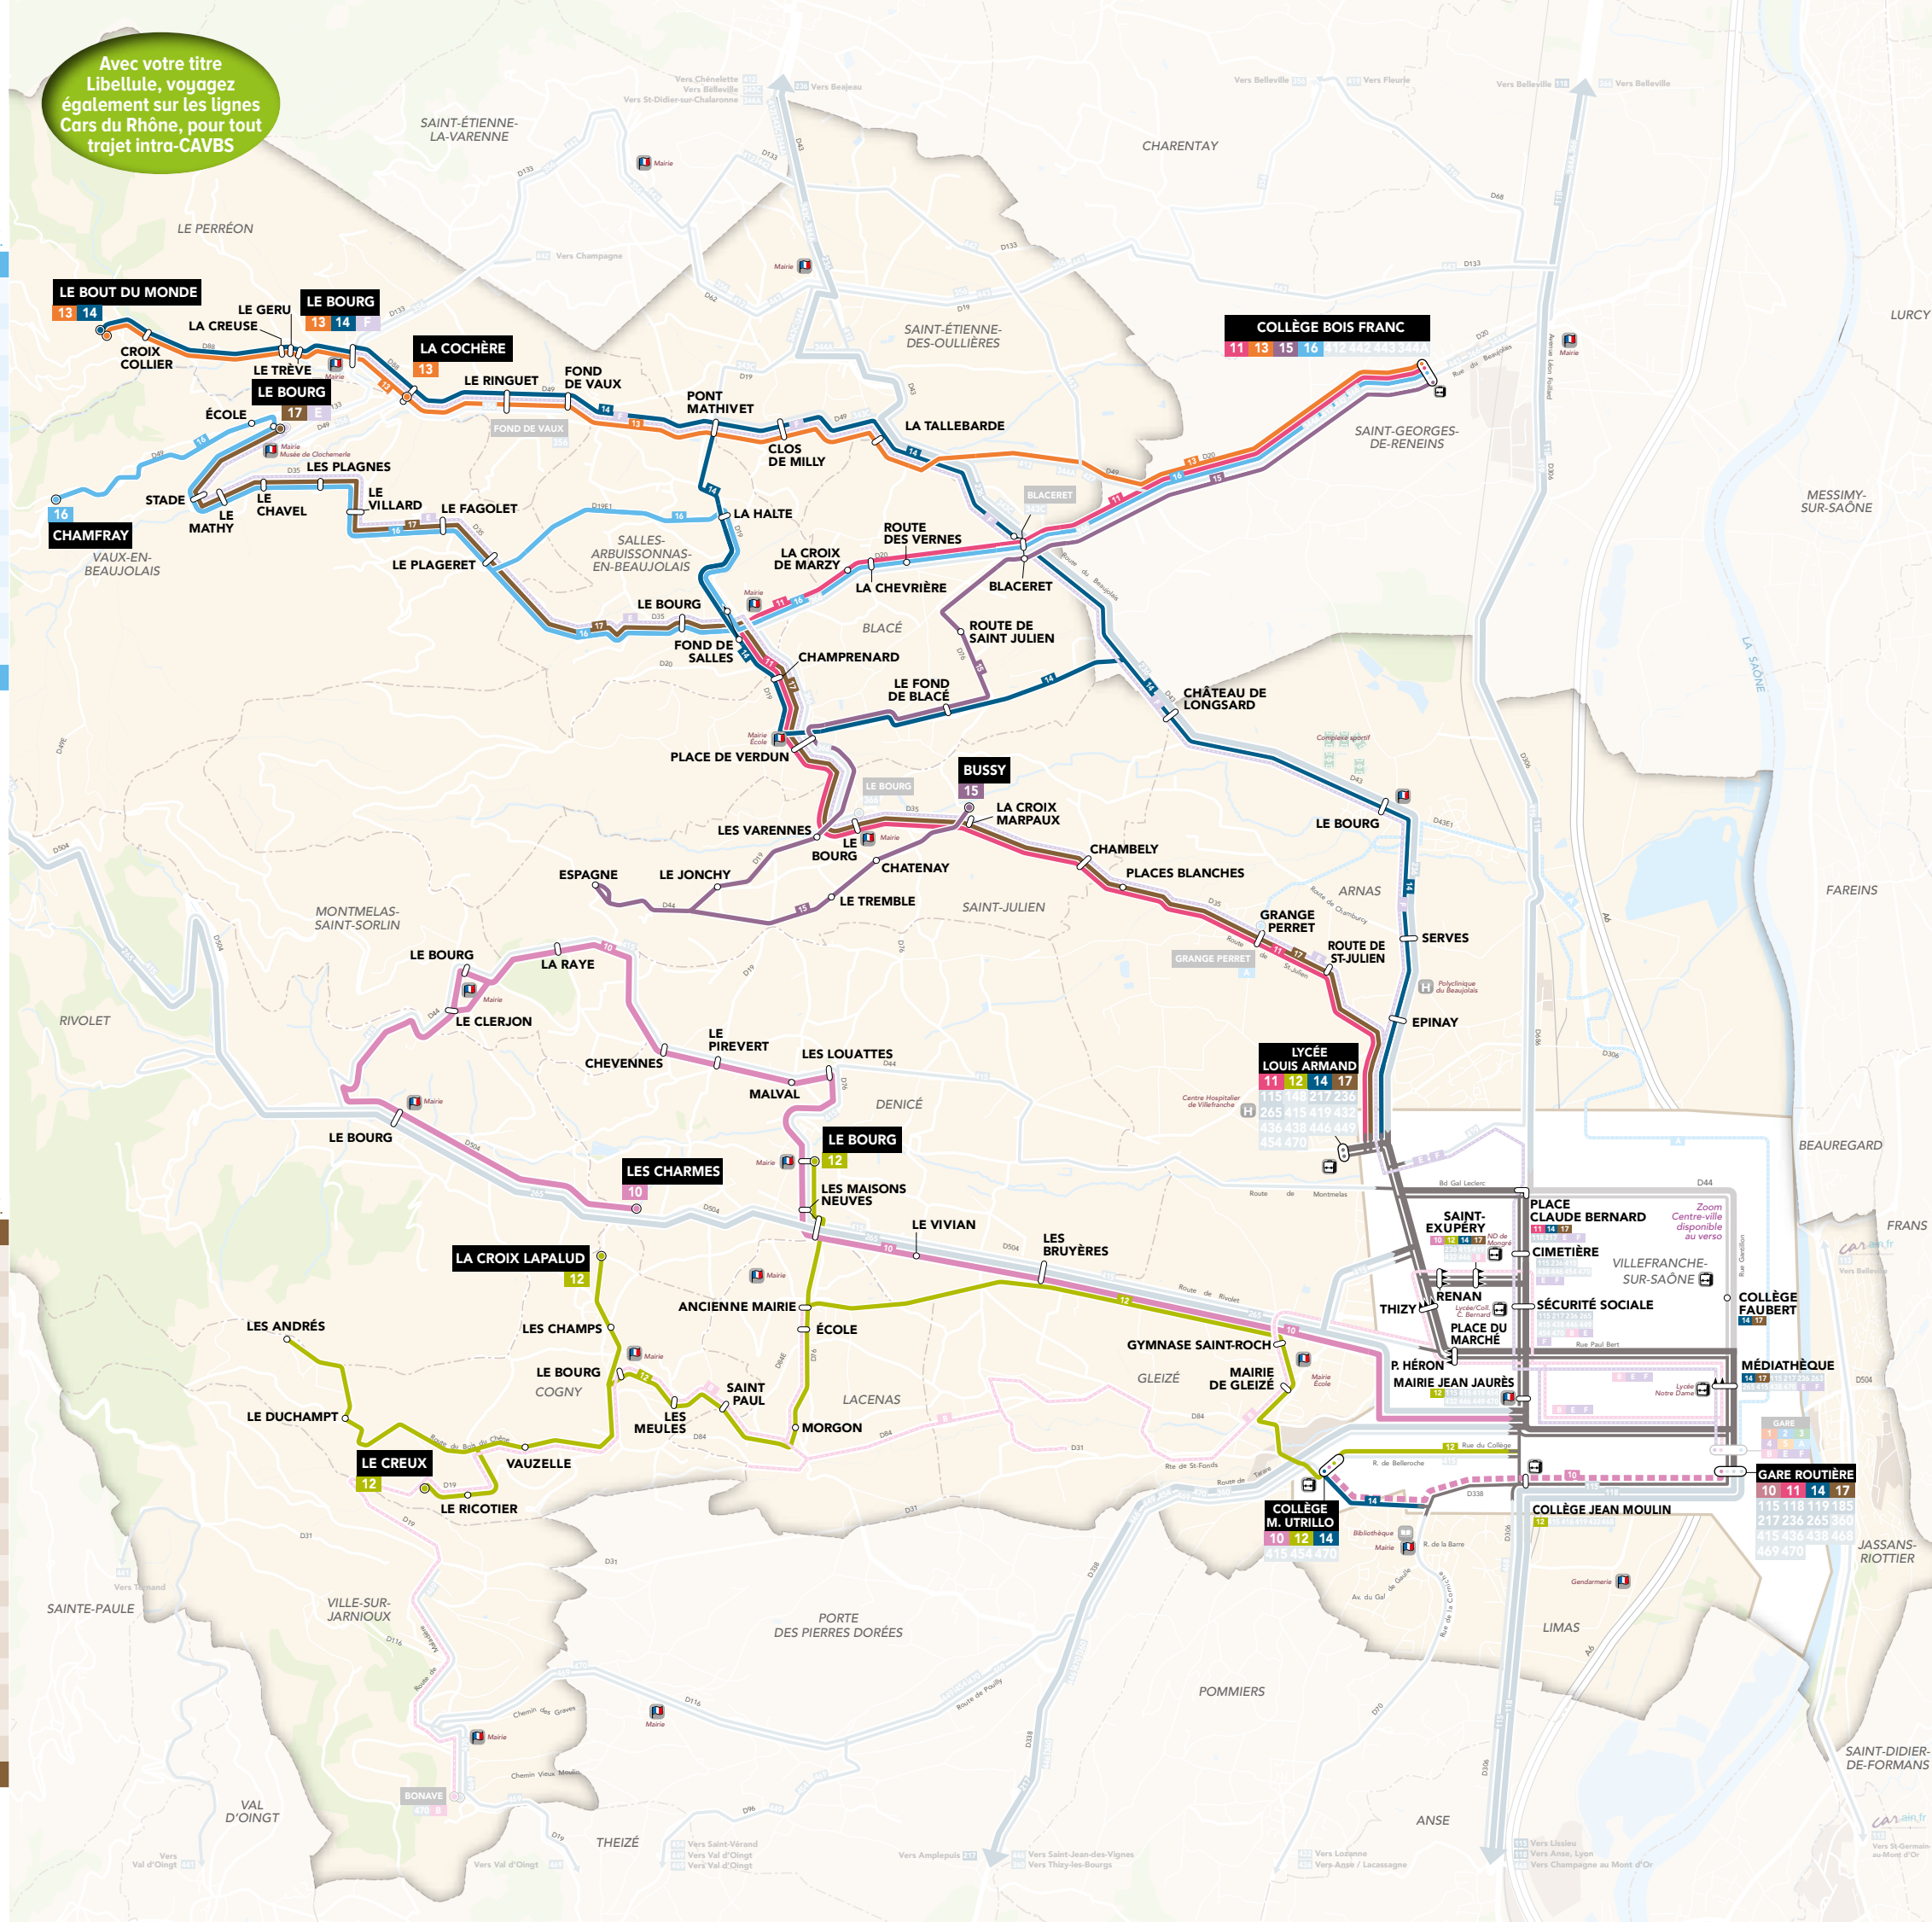

16 LUNDI à VENDREDI période scolaire

Vaux-en-B. > St Georges-de-R.

VAUX-EN-BEAUJOLAIS Le Bourg		07:40
VAUX-EN-BEAUJOLAIS Chamfray	07:35	
VAUX-EN-BEAUJOLAIS Ecole	07:39	
VAUX-EN-BEAUJOLAIS Stade	07:42	07:42
VAUX-EN-BEAUJOLAIS Le Mathy	07:44	07:44
VAUX-EN-BEAUJOLAIS Le Chavel	07:45	07:45
VAUX-EN-BEAUJOLAIS Les Plagnes	07:46	07:46
VAUX-EN-BEAUJOLAIS Le Villard	07:47	07:47
VAUX-EN-BEAUJOLAIS Fagolet	07:48	07:48
VAUX-EN-BEAUJOLAIS Le Plageret	07:51	07:51
SALLES-ARBUISSONNAS-B. La Halte	07:54	
SALLES-ARBUISSONNAS-B. Fond de Salles	07:57	
SALLES-ARBUISSONNAS-B. Le Bourg	07:54	
BLACÉ La Chevière	07:59	07:59
BLACÉ Route des Vernes	08:01	08:01
BLACÉ Blaceret	08:03	08:03
ST-GEORGES-DE-R. Collège Bois Franc	08:10	08:10

17 LUNDI à VENDREDI période scolaire

Vaux-en-Beaujolais > Villefranche

VAUX-EN-BEAUJOLAIS Le Bourg		06:55
VAUX-EN-BEAUJOLAIS Stade	06:57	
VAUX-EN-BEAUJOLAIS Le Mathy	06:58	
VAUX-EN-BEAUJOLAIS Le Chavel	06:59	
VAUX-EN-BEAUJOLAIS Les Plagnes	07:00	
VAUX-EN-BEAUJOLAIS Le Villard	07:01	
VAUX-EN-BEAUJOLAIS Fagolet	07:02	
VAUX-EN-BEAUJOLAIS Le Plageret	07:04	
SALLES-ARBUISSONNAS-B. Le Bourg	07:07	
BLACÉ Place de Verdun	07:11	
ST JULIEN Le Bourg	07:10	07:14
ST JULIEN La Croix Marpoux	07:11	07:15
ST JULIEN Chambely	07:12	07:16
ARNAS Places Blanches	07:14	07:18
ARNAS Grange Perret	07:18	07:22
ARNAS Route de St Julien	07:19	07:23
VILLEFRANCHE Lycée Louis Armand	07:23	07:27
VILLEFRANCHE Saint Exupéry	07:28	07:32
VILLEFRANCHE Place Claude Bernard	07:30	07:34
VILLEFRANCHE Collège Faubert	07:34	07:38
VILLEFRANCHE Médiathèque	07:36	07:40
VILLEFRANCHE Gare Routière	07:39	07:43

HORAIRES LIGNES
carLib
10/11/12/13/14/15/16/17

ARNAS / BLACÉ / COGNÉ / DENICÉ / GLEIZÉ / LACENAS
LE PERRÉON / LIMAS / MONTMELAS-ST SORLIN / RIVOLET
SALLES-ARBUISSONNAS-B / ST-ÉTIENNE-DES-OULLIÈRES
ST JULIEN / VAUX-EN-BEAUJOLAIS / VILLEFRANCHE